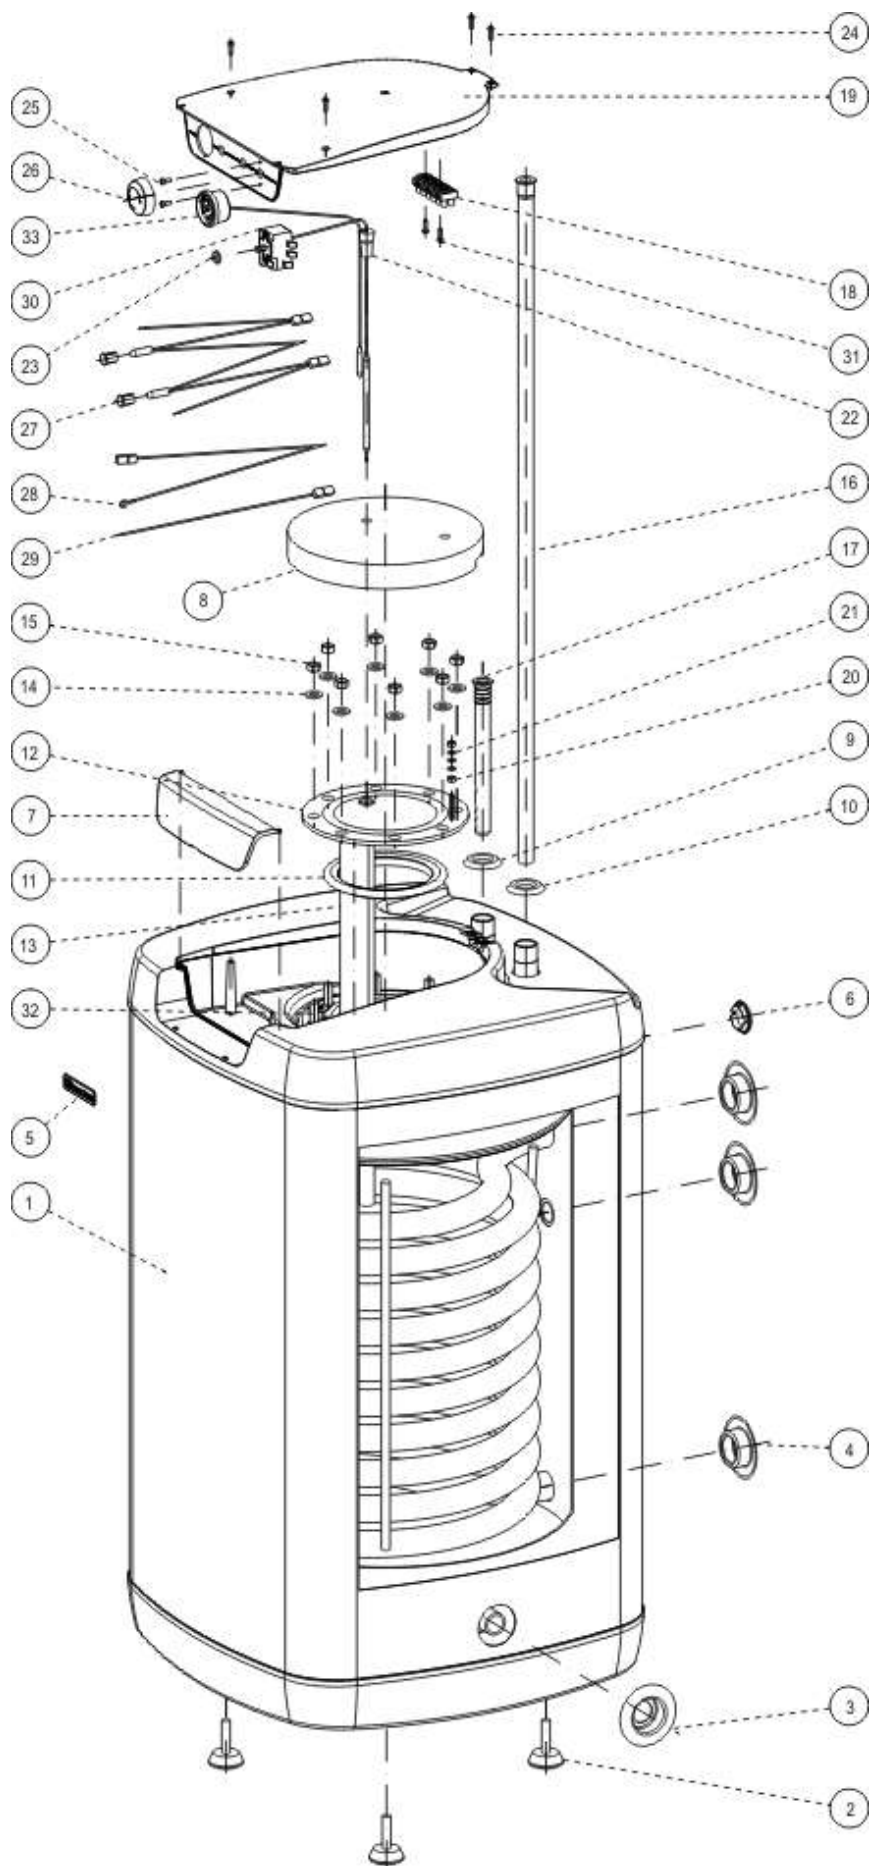

OKH 100 – 160 NTR

ROZPAD – DISINTEGRATION - DIE ZERSETZUNG- ВЗРЫВНАЯ СХЕМА

OKH 100 – 160 NTR

POZICE POSITION ПОЗИЦИЯ	KUSY PIECES СТУЧК ШТУКИ	ČÍSLO DÍLU PART No TEILNUMMER НОМЕР ДЕТАЛИ	NÁZEV DÍLU	PART NAME	TEILBEZEICHNUNG	НАИМЕНОВАНИЕ ДЕТАЛИ
1	1	140870801	Ohřivač vody OKH 100 NTR	OKH 100 NTR Water Heater	Wassererwärmer OKH 100 NTR	Водонагреватель OKH 100 NTR
		140370801	Ohřivač vody OKH 125 NTR	OKH 125 NTR Water Heater	Wassererwärmer OKH 125 NTR	Водонагреватель OKH 125 NTR
		140670801	Ohřivač vody OKH 160 NTR	OKH 160 NTR Water Heater	Wassererwärmer OKH 160 NTR	Водонагреватель OKH 160 NTR
2	3		Šroub rektifikační M10x30	M10x30 rectifying screw	Nachstellschraube M10x30	Болт ректификационный M10x30
3	1		Víčko boční 25	25 side cover	Deckel seitlich 25	Крышка боковая 25
4	3		Víčko boční 33	33 side cover	Deckel seitlich 33	Крышка боковая 33
5	1		Štítek DZD	DZD label	DZD-Schild	Щиток DZD
6	2		Krytka plastová 32 (vypění)	(Foam) plastic cover 32	Kunststoffabdeckung 32 (Ausschäumung)	Крышка пластиковая 32 (пеноматериал)
7	1	6321887	Dvířka panelu	Panel door	Peneeltür	Дверцы панели
8	1		Zátka izolační polystyrenová	Styrofoam insulation plug	Isolierstopfen Polystyrol	Пробка изоляционная полистирольная
9	1		Kroužek těsnicí 3/4" červený	3/4" red sealing ring	Dichtungsring 3/4" rot	Кольцо уплотнительное 3/4" красное
10	1		Kroužek těsnicí 3/4" modrý	3/4" blue sealing ring	Dichtungsring 3/4" blau	Кольцо уплотнительное 3/4" синее
11	1	6273113	Kroužek těsnicí 140mm s límcem	140mm sealing ring with collar	Dichtungsring 140mm mit Dichtsitz	Кольцо уплотнительное 140 мм с отворотом
12	1	2000255	Víko příruby ND 500mm 1 jímka	Flange cover ND 500 mm 1 sump	Flanschdeckel ND 500mm 1 Tauchhülse	Крышка фланца 3/4 500 мм 1 гильза
13	1	6199203	Anoda 33x370 /M8	33x370 /M8 anode	Anode 33x370 /M8	Анод 33x370 /M8
14	8		Podložka rovná 10,5	Flat washer 10.5	Unterlegscheibe glatt 10,5	Шайба плоская 10,5
15	8		Matice šestihhranná M10	M10 Hex nut	Schraubenmutter sechskantig M10	Гайка шестигранная M10
16	1	6321901	Trubka plastová PEX - 18x2x715	PEX- 18x2x715 plastic pipe	Kunststoffrohr PEX - 18x2x715	Трубка пластиковая PEX – 18x2x715
		6321902	Trubka plastová PEX - 18x2x845	PEX- 18x2x845 plastic pipe	Kunststoffrohr PEX - 18x2x845	Трубка пластиковая PEX – 18x2x845
		6321903	Trubka plastová PEX - 18x2x1010	PEX- 18x2x1010 plastic pipe	Kunststoffrohr PEX - 18x2x1010	Трубка пластиковая PEX – 18x2x1010
17	1	6321895	Napouštěcí vložka polyamid.	Polyamide filler insert	Einlasseinsatz Polyamid	Водозаборная вставка полиамид.
18	1		Svorkovnice ERDE 6 pólová	ERDE 6-pin terminal	Klemmleiste ERDE 6polig	Клеммник ERDE 6-полюсный
19	1	5321850	Víko panelu	Panel cover	Paneeldeckel	Крышка панели
20	2		Matice šestihhranná M5	M5 Hex nut	Schraubenmutter sechskantig M5	Гайка шестигранная M5
21	3		Podložka vějíř. 5,3	Fan-shaped washer 5.3	Fächerunterlegscheibe 5,3	Шайба веерообр. 5,3
22	1		Zátka kónická pryžová	Cone-shaped rubber stopper	Gummistopfen konisch	Пробка коническая резиновая
23	1		Těsnění hřídelky termostatu	Thermostat shaft seal	Dichtung der Thermostatwelle	Уплотнение валика термостата
24	4		Šroub do plechu 3,9x13	Sheet screw 3.9x13	Blechschrabe 3,9x13	Винт для листового металла 3,9x13
25			Šroub pozink. M4x6	Galvanized screw M4x6	Schraube verzinkt M4x6	Винт оцинков. M4x6
26		6321886	Knoflík termostatu	Thermostat knob	Thermostatknopf	Кнопка термостата
27			Signální doutnavka	Signal lamp	Signalglimmlampe	Сигнальная лампа тлеющего разряда
28			Vodič 2x zelenožlutý L 280, L 330	L 280, L 330 2x Green-yellow wires	Leiter 2x grün-gelb L 280, L 330	Провод 2x зелено-желтый L 280, L 330
29			Vodič černý L 280	Black L 280 wire	Leiter schwarz L 280	Провод черный L 280
30		6405617	Termostat Eika v02	EIKA v02 Thermostat	Thermostat EIKA v02	Термостат Eika v02
31			Šroub do plechu 3,9x16	Sheet screw 3.9x16	Blechschrabe 3,9x16	Винт для листового металла 3,9x16
32	2		Šroub M10x25 vratový	M10x25 gate screw	Torbandschraube M10x25	Болт M10x25 воротный
	6		Šroub M10x30 vratový	M10x30 gate screw	Torbandschraube M10x30	Болт M10x30 воротный
33	1	6388308	teploměr kapilárový	capillary thermometer	Kapillarthermometer	термометр капиллярный
		6422509	Veníl pojistný TE-2848 3/4"	TE-2848 3/4" Relief valve	Sicherheitsventil TE-2848 3/4"	Клапан предохранительный TE-2848 3/4"