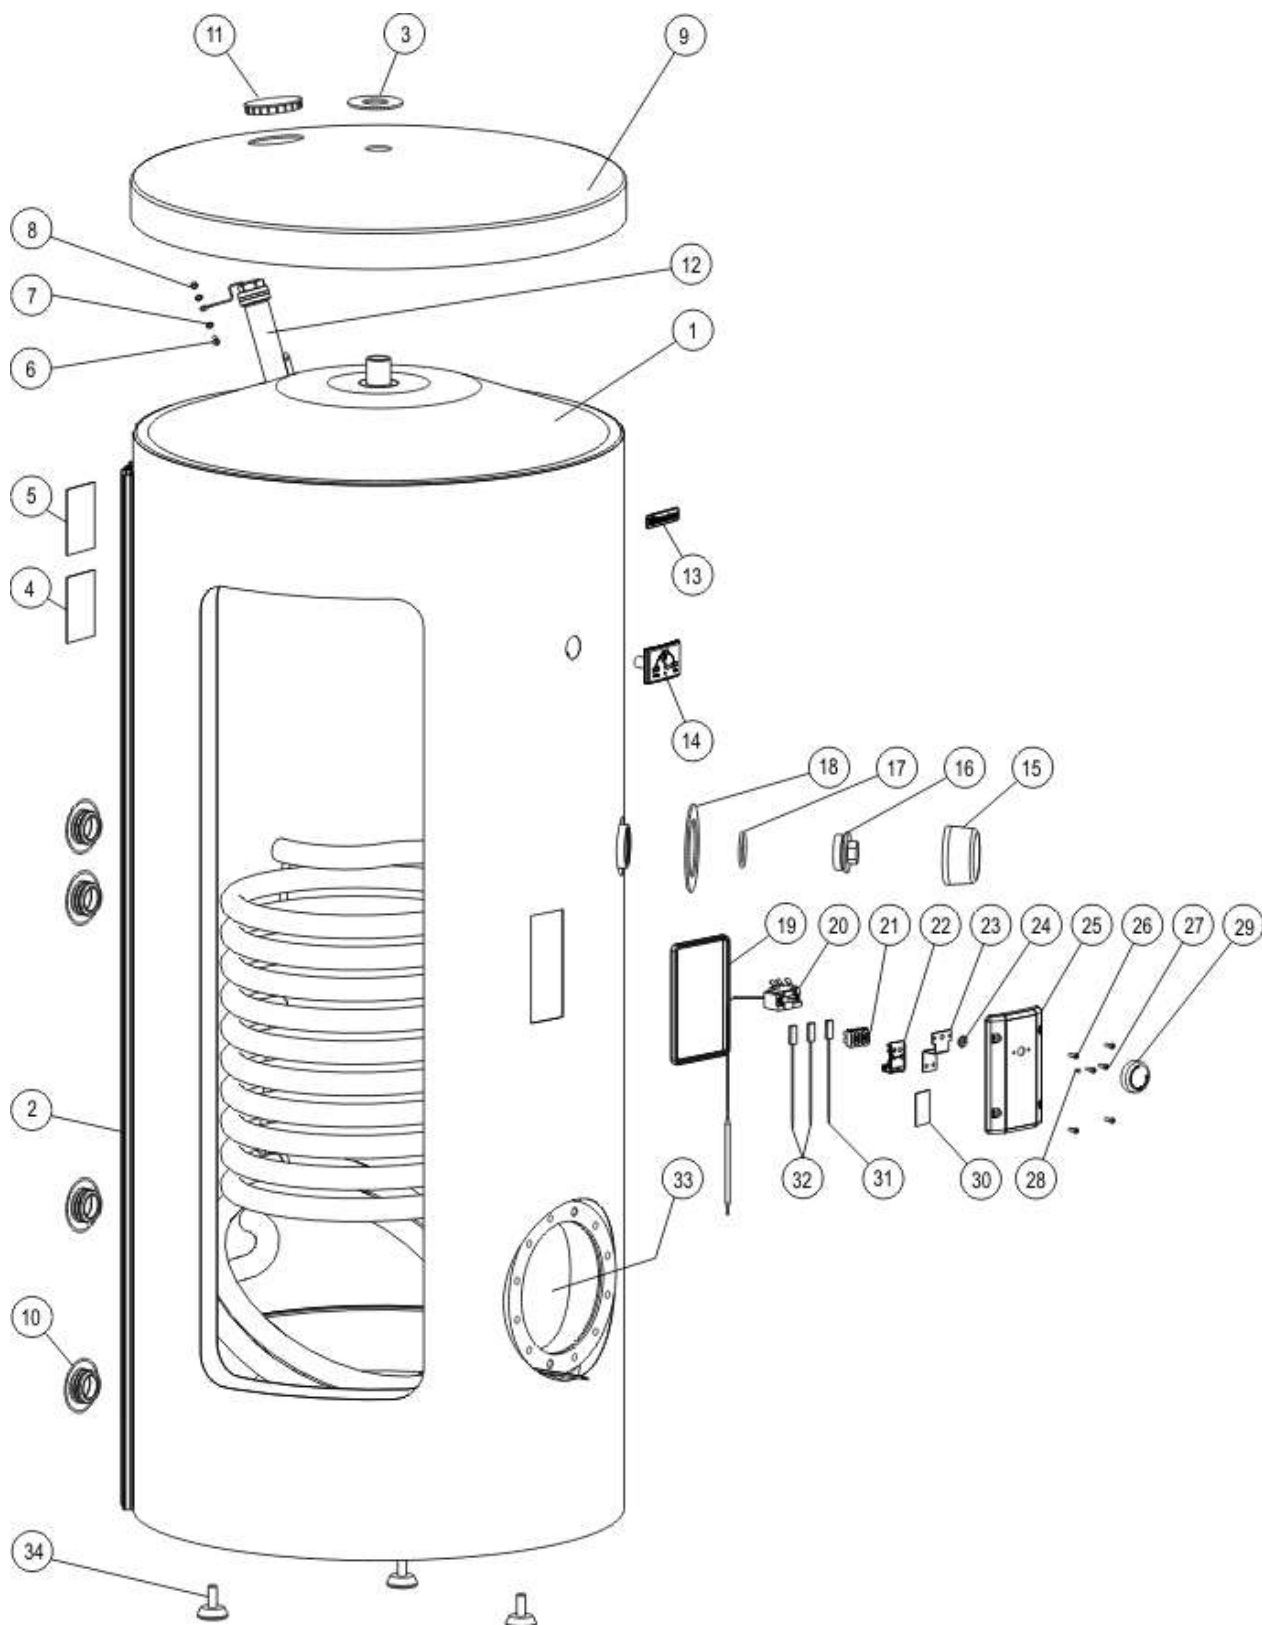

OKCE 300 NTR/2,2kW a OKCE 300 NTR/3-6kW

ROZPAD – DISINTEGRATION - DIE ZERSETZUNG- ВЗРЫВНАЯ СХЕМА

OKCE 300 NTR/2,2kW a OKCE 300 NTR/3-6kW

POZICE POSITION POSITION ПОЗИЦИЯ	KUSY PIECES STŮČK ШТУКИ	ČÍSLO DÍLU PART No TEILNUMMER НОМЕР ДЕТАЛИ	NÁZEV DÍLU	PART NAME	TEILBEZEICHNUNG	НАИМЕНОВАНИЕ ДЕТАЛИ
1	1	121071101	OKCE 300 NTR / 2,2kW	OKCE 300 NTR / 2.2KW	OKCE 300 NTR / 2,2kW	OKCE 300 NTR / 2,2кВт
		121071201	OKCE 300 NTR / 3-6kW	OKCE 300 NTR / 3-6KW	OKCE 300 NTR / 3-6kW	OKCE 300 NTR / 3-6кВт
2	1	6137651	plášť vnější CELLA STARR 300 NTR	CELLA STARR 300 NTR outer casing	Außenmantel CELLA STARR 300 NTR	Обшивка внешняя CELLA STARR 300 NTR
3	1		MP samolepka černá 35/75x3	MP black sticker 35/75x3	MP Selbstklebeetikett schwarz 35/75x3	МП наклейка черная 35/75x3
4	1		Štítek rozmístění vývodů	Outlet distribution label	Schild mit Anordnung der Austritte	Щиток расположения выводов
5	1		Štítek výkonostní	Rating plate	Leistungsschild	Щиток мощности
6	1		Šroub mosazný M5x10	M5x10 brass screw	Schraube Messing M5x10	Болт латунный M5x10
7	2		Podložka vějíř. ø 5,3	Fan-shaped washer ø 5,3	Fächerunterlegscheibe ø 5,3	Шайба веерообраз. ø 5,3
8	1		Matice šestihránná M5	M5 Hex nut	Schraubenmutter sechskantig M5	Гайка шестигранная M5
9	1	6321850	Víko pláště plastové ø 670	Plastic ø 670 housing cover	Kunststoff-Manteldeckel ø 670	Крышка обшивки пластиковая Ø670
10	4		Víčko boční PP ø33	PP ø33 side cover	Deckel seitlich PP ø 33	Крышка боковая ПП Ø33
11	1	6321841	Krytka plastová černá 80x1,5	Black plastic cap 80x1.5	Kunststoffkappe schwarz 80x1,5	Крышка пластиковая черная 80x1,5
12	1	6199204	Anoda 33x500 / 5/4"	33x500 / 5/4" Anode	Anode 33x500 / 5/4"	Анод 33x500 / 5/4"
13	1		Štítek DZD	DZD label	DZD-Schild	Щиток DZD
14	1	6388302	Teploměr dotykový BT-218 C4	BT-218 C4 touch thermometer	Berührungsthermometer BT-218 C4	Термометр контактный BT-218 C4
15	1	6321849	Kryt plováku pro zátku G 6/4"	Float cover for G 6/4" stopper	Schwimmerabdeckung für Stopfen G 6/4"	Кожух поплавка для заглушки G 6/4"
16	1	6309211	Zátka G6/4"	G6/4" plug	Stopfen G6/4"	Заглушка G6/4"
17	1	6273115	Kroužek těsnící 45x3,55	45x3.55 Packing ring	Dichtungsring 45x3,55	Кольцо уплотнительное 45x3,55
18	1		MP samolepka černá 80/120x3	MP black sticker 80/120x3	MP Selbstklebeetikett schwarz 80/120x3	МП наклейка черная 80/120x3
19	1		Pryž spojovací H1218	H1218 Rubber connector	Verbindungsgummi H1218	Резина соединяющая H1218
20	1	6405617	Termostat EIKA v02	EIKA v02 Thermostat	Thermostat EIKA v02	Термостат EIKA v02
21	1		Svorkovnice ELK 2EF2 3pól	ELK 2EF2 3-pin terminal box	Klemmleiste ELK 2EF2 3polig	Клеммник ELK 2EF2 3pól
22	1		Držák svorkovnice BFP	BFP terminal board mount	Klemmleistenhalter BFP	Держатель клеммника BFP
23	1		Nosič svorkovnice – můstek	Terminal carrier - bridge	Klemmleistenträger - Brücke	Опора клеммника - мостик
24	1		Těsnění hřídelky termostatu	Thermostat shaft seal	Dichtung der Thermostatwelle	Уплотнение валика термостата
25	1		Kryt termostatu č.4	Thermostat no.4 cover	Thermostatdeckel Nr.4	Кожух термостата №4
26	4		Šroub do plechu 3,9x19 černěný	Blackened plate screw 3.9x19	Blechschrabe 3,9x19 geschwärzt	Винт для жести 3,9x13 почерненный
27	1		Šroub pozink. M4x6	Galvanized screw M4x6	Schraube verzinkt M4x6	Винт оцинк. M4x6
28	1		Krytka plastová bílá 6,4/4x5,3	White plastic cover 6.4/4x5.3	Kunststoffkappe weiß 6,4/4x5,3	Крышка пластиковая белая 6,4/4x5,3
29	1	6321855	Knoflík termostatu černý	Black thermostat knob	Thermostatknopf schwarz	Кнопка термостата черная
30	1		Schéma zapojení (v pozici 17)	Wiring diagram (in position 17)	Schaltungsschema (in Position 17)	Схема подключения (в позиции 17)
31	1		Vodič zelenožlutý č. 10 L 115	Green-yellow wire no.10 L 115	Leiter grün-gelb Nr. 10 L 115	Провод зелено-желтый № 10 L 115
32	2		Vodič černý č.8 L 115	L 115 black wire no.8	Leiter schwarz Nr.8 L 115	Провод черный № 8 L 115
33			Průrubý s el. instalací viz IPK 212-12 / 2,2kW a 3-6kW	Flanges with el. installation, see IPK 212-12 / 2.2kW and 3-6kW	Flansche mit el. Installation siehe IPK 212-12 / 2,2kW und 3-6kW	Фланцы с эл. проводкой, смотрим IPK 212-12 / 2,2кВт и 3-6кВт
34	3		Šroub rektifikační M12x30	M12x30 rectifying screw	Nachstellschraube M12x30	Болт ректификационный M12x30