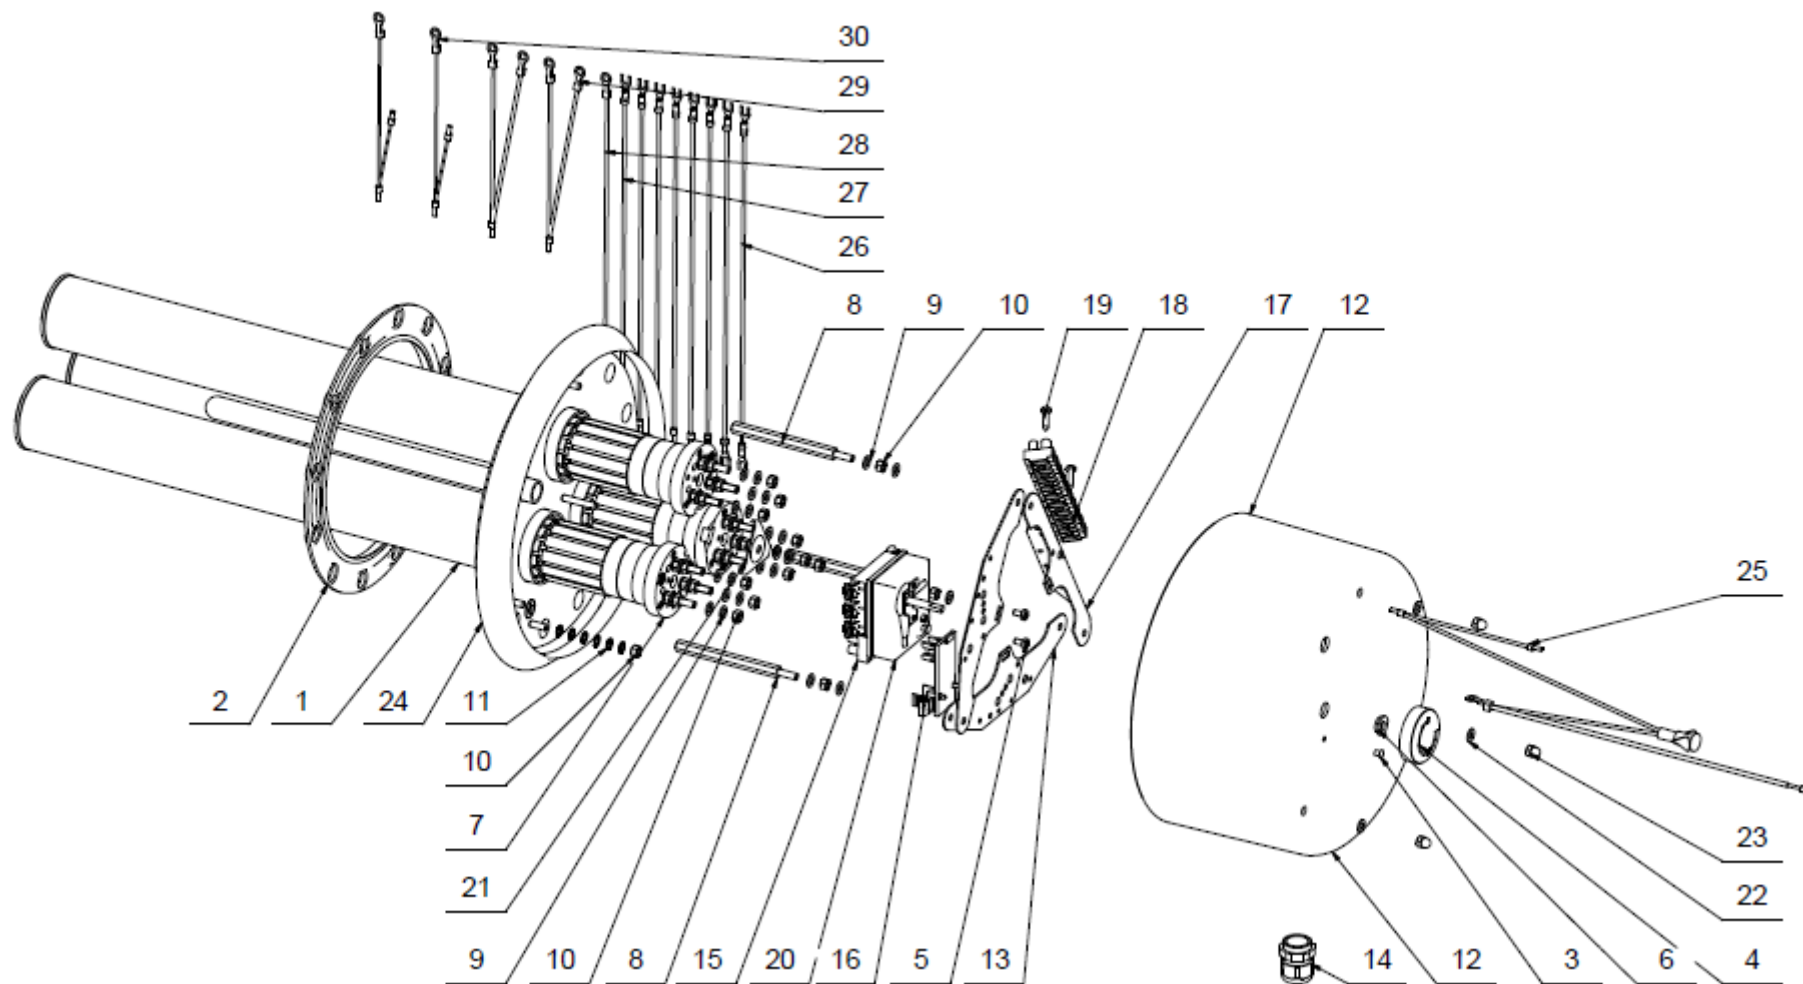

TPK 210-12/3-6 kW

ROZPAD / DISINTEGRATION / DIE ZERSETZUNG / ВЗРЫВНАЯ СХЕМА

TPK 210-12/3-6 kW

Pozice	Ks	Typové číslo	CZ	ENG	GER	RUS
-	1	2110050	TPK 210-12/3-6 kW	TPK 210-12/3-6 kW	TPK 210-12/3-6 kW	TPK 210-12/3-6 кВт
1	1	2000260	Víko příruby	Cover of flange	Flanschdecke	КРЫШКА ФЛАНЦА
2	1	6273129	Kroužek těsnící	Sealing ring	Dichtring	УПЛОТНИТЕЛЬНОЕ КОЛЬЦО
3	1		Krytka plastová - bílá	Plastic lid - white	Kunststoffkappe - Weiß	КРЫШКА ПЛАСТИКОВАЯ - БЕЛЫЙ
4	1	6321855	Knoflík termostatu	Thermostat knob	Thermostatkopf	МАХОВИК ТЕРМОСТАТА
5	2		Šroub pozink	Galv. screw	Schraube verzinkt	ВИНТ ОЦИНКОВАННЫЙ
6	1		Těsnění	Gasket	Dichtung	УПЛОТНЕНИЕ
7	3	3342010ND	Topné těleso	Heating element	Heizkörper	НАГРЕВАТЕЛЬНЫЙ ЭЛЕМЕНТ
8	3		Spojovací tyčka	Connecting rod	Verbindungsstange	СОЕДИНИТЕЛЬНЫЙ СТЕРЖЕНЬ
9	25		Podložky rovné pozink	Galv. flat pads	Beilagscheibe verzinkt	ШАЙБА ПЛОСКАЯ ОЦИНКОВАННАЯ
10	14		Matice šestihránná pozink	Galv. hex nut	Sechskantmutter verzinkt	ГАЙКА ШЕСТИГРАННАЯ ОЦИНКОВАННАЯ
11	7		Podložka vějířová pozink	Galv. serrated pad	Sicherheits-unterlegscheibe verzinkt	ШАЙБА ВЕЕРНАЯ ОЦИНКОВАННАЯ
12	1	6321961	Kryt elektroinstalace	Electric installation cover	Abdeckung Elektroinstallation	КОЖУХ ЭЛЕКТРООСНАЩЕНИЯ
13	2		Spojovací plech	Connecting sheet	Verbindungsblech	СОЕДИНИТЕЛЬНЫЙ ЭЛЕМЕНТ
14	1		Průchodka kabelová	Cable gland	Kabeltülle	КАБЕЛЬНАЯ ВТУЛКА
15	1		Svorkovnice	Terminal board	Klemmleiste	КЛЕММНАЯ ПЛАТА
16	1		Držák svorkovnice	Terminal board holder	Halter des Klemmleiste	ДЕРЖАТЕЛЬ КЛЕММНАЯ ПЛАТА
17	1		Spojovací plech	Connecting sheet	Verbindungsblech	СОЕДИНИТЕЛЬНЫЙ ЭЛЕМЕНТ
18	1		Svorkovnice	Terminal board	Klemmleiste	КЛЕММНАЯ ПЛАТА
19	2		Šroub do plechu černěný	Blackened plate screw	Blechschrabe geschwärzt	ВИНТ ДЛЯ ЖЕСТИ ПОЧЕРНЕННЫЙ
20	1	6405622	Termostat	Thermostat	Thermostat	ТЕРМОСТАТ
21	1		Držák topných těles	Heating element bracket	Heizkörperhalter	ДЕРЖАТЕЛЬ НАГРЕВАТЕЛЬНЫХ ЭЛЕМЕНТОВ
22	3		Podložky rovné černěné	Blackened flat pads	Beilagscheibe geschwärzt	ШАЙБА ПЛОСКАЯ ПОЧЕРНЕВШИЙ
23	3		Matice uzavřená černěná	Blackened box nut	Schraubenmutter geschlossen geschwärzt	ГАЙКА ЗАКРЫТА ПОЧЕРНЕВШИЙ
24	1		Těsnící límec	Sealing collar	Dichtungssitz	УПЛОТНИТЕЛЬНЫЙ ВОРОТНИК
25	1		Signální doutnavka	Signal lamp	Anzeigeglimmlampe	СИГНАЛЬНАЯ ЛАМПОЧКА
26	3		Vodič černý č. 19	Black conductor no. 19	Leiter schwarz Nr. 19	ПРОВОД ЧЕРНЫЙ № 19
27	5		Vodič černý č. 18	Black conductor no. 18	Leiter schwarz Nr. 18	ПРОВОД ЧЕРНЫЙ № 18
28	1		Vodič zelenožlutý č. 22	Green-yellow conductor no. 22	Leiter grün-gelb Nr. 22	ПРОВОД ЖЕЛТО-ЗЕЛЕНÝ № 22
29	2		Vodič černý + černý č. 20	Black + black conductor no. 20	Leiter schwarz + schwarz Nr. 20	ПРОВОД ЧЕРНЫЙ + ЧЕРНЫЙ № 20
30	2		Vodič černý + černý č. 21	Black + black conductor no. 21	Leiter schwarz + schwarz Nr. 21	ПРОВОД ЧЕРНЫЙ + ЧЕРНЫЙ № 21