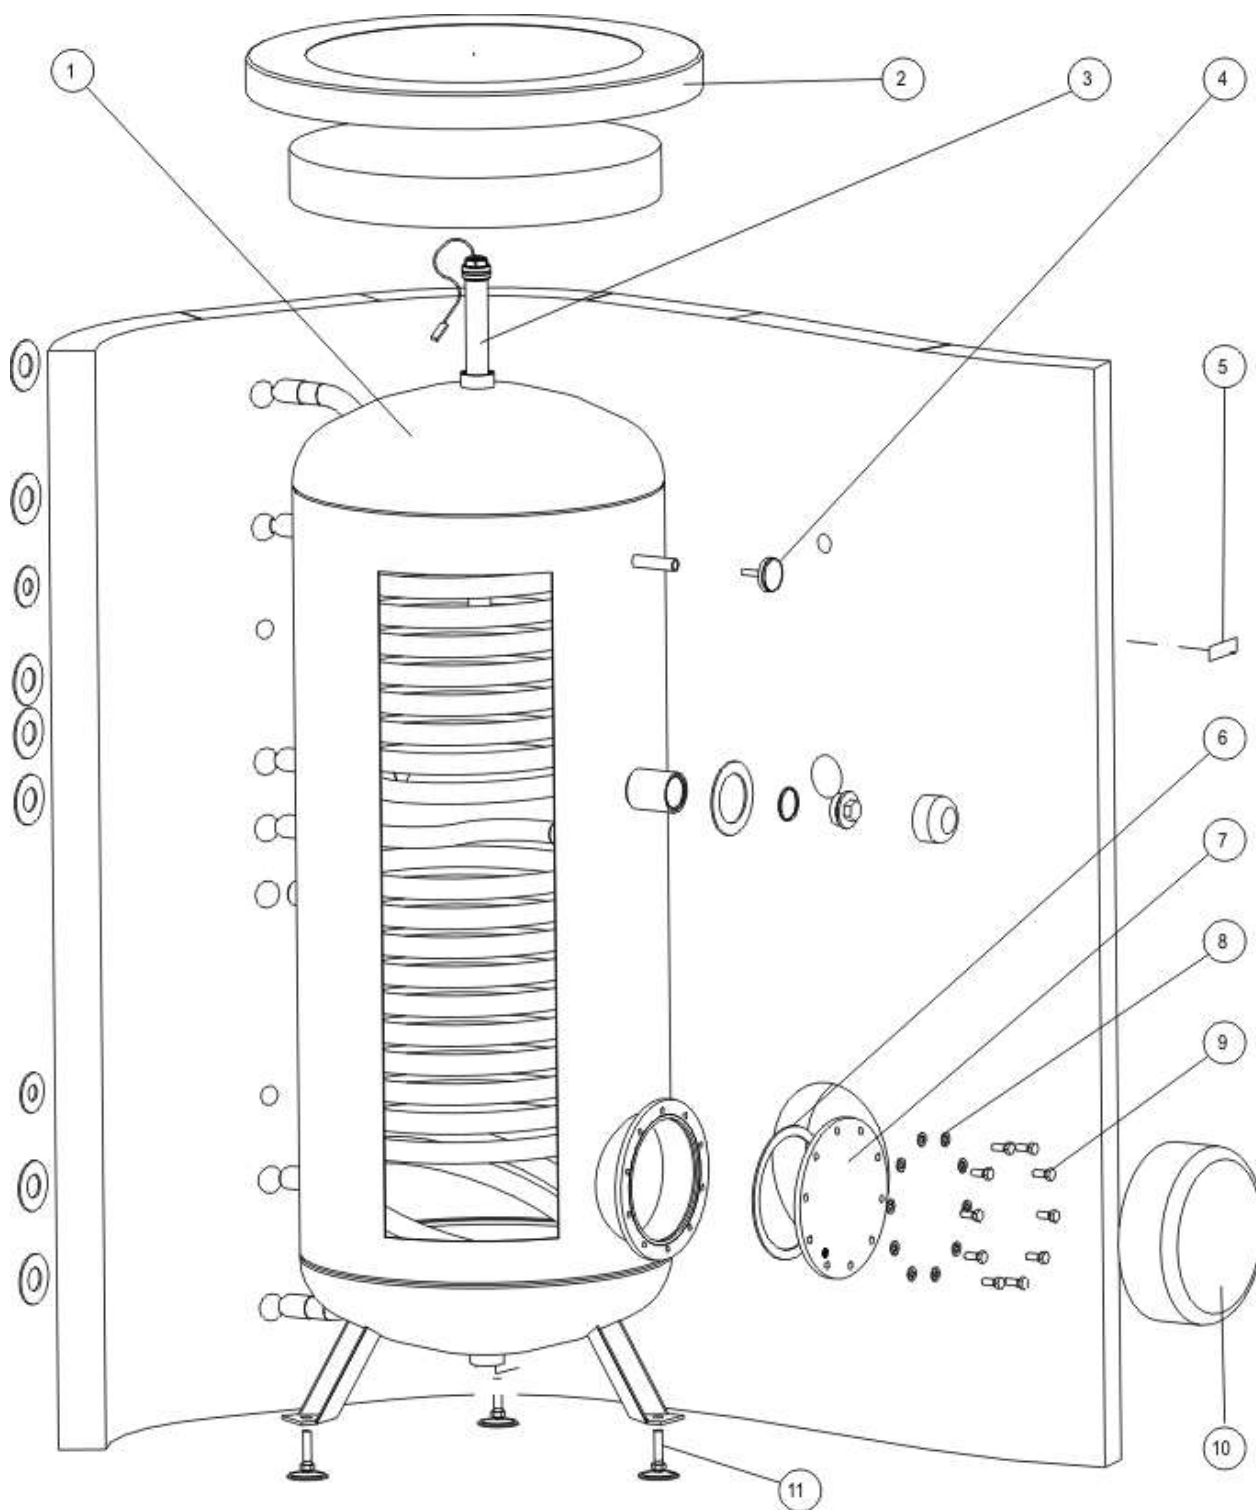

OKC 750 – 1000 NTRR/1 MPa

ROZPAD – DISINTEGRATION - DIE ZERSETZUNG- ВЗРЫВНАЯ СХЕМА

OKC 750 – 1000 NTRR/1 MPa

POZICE POSITION POSITION ПОЗИЦИЯ	KUSY PIECES STÜCK ШТУКИ	ČÍSLO DÍLU PART No TEILNUMMER НОМЕР ДЕТАЛИ	NÁZEV DÍLU	PART NAME	TEILBEZEICHNUNG	НАИМЕНОВАНИЕ ДЕТАЛИ
1	1	105513024	Ohříváč vody OKC 750 NTRR / 1MPa	OKC 750 NTRR / 1 MPa Water Heater	Wassererwärmer OKC 750 NTRR / 1MPa	Водонагреватель OKC 750 NTRR / 1MPa
		105513025	Ohříváč vody OKC 1000 NTRR / 1MPa	OKC 1000 NTRR / 1 MPa Water Heater	Wassererwärmer OKC 1000 NTRR / 1MPa	Водонагреватель OKC 1000 NTRR / 1MPa
2			Víko pláště plastové ø 910 x 1010	Plastic ø 900 x 1010 housing cover	Kunststoff-Manteldeckel ø 910 x 1010	Крышка обшивки пластиковая 910 x 1010
3	1	6199213	Anoda ND 33x1060 (G 1 1/4")	33x1060 (G 1 1/4") anode	Anode ND 33x1060 (G 1 1/4")	Анод з/ч 33x1060 (G 1 1/4")
		6199214	Anoda ND 33x1250 (G 1 1/4")	33x1250 (G 1 1/4") anode	Anode ND 33x1250 (G 1 1/4")	Анод з/ч 33x1250 (G 1 1/4")
4	1	100641400	Teploměr Bimetalický pro 1MPa	Bimetallic thermometer for 1MPa	Bimetall-Thermometer für 1MPa	Термометр биметаллический для 1 МПа
5	1		Štítek	Label	Schild	Щиток
6	1	100641303	Kroužek těsnící ø 180 pro 750-1000	ø 180 Packing ring for 750-1000	Dichtungsring ø 180 für 750-1000	Кольцо уплотнительное ø 180 для 750-1000
7	1		Víko příruby ND slepá zátka pro 750-1000	Flange cover ND blind plug for 750-1000	Flanschdeckel ND Blindkappe für 750-1000	Крышка фланца з/ч пробка-заглушка для 750-1000
8	10		Podložka rovná ø 10,5	Flat washer ø 10.5	Unterlegscheibe glatt 10,5	Шайба плоская ø10,5
9	10		Šroub M10x25	M10x25 screw	Schraube M10x25	Болт M10x25
10			Kryt příruby Plastový 750-1000	Plastic flange cover 750-1000	Flanschdeckel Kunststoff 750-1000	Кожух фланца пластиковый 750-1000
11	3		Šroub rektifikační M12x30 (nožička)	M12x30 (foot) rectifying screw	Stellschraube M12x30 (Fuß)	Болт ректификационный M12x30 (стержень)
	1		Izolace kompletní 750 NTRR	750 NTRR insulation set	Isolierung komplett 750 NTRR	Изоляция комплектная 750 NTRR
			Izolace kompletní 1000 NTRR	1000 NTRR insulation set	Isolierung komplett 1000 NTRR	Изоляция комплектная 1000 NTRR