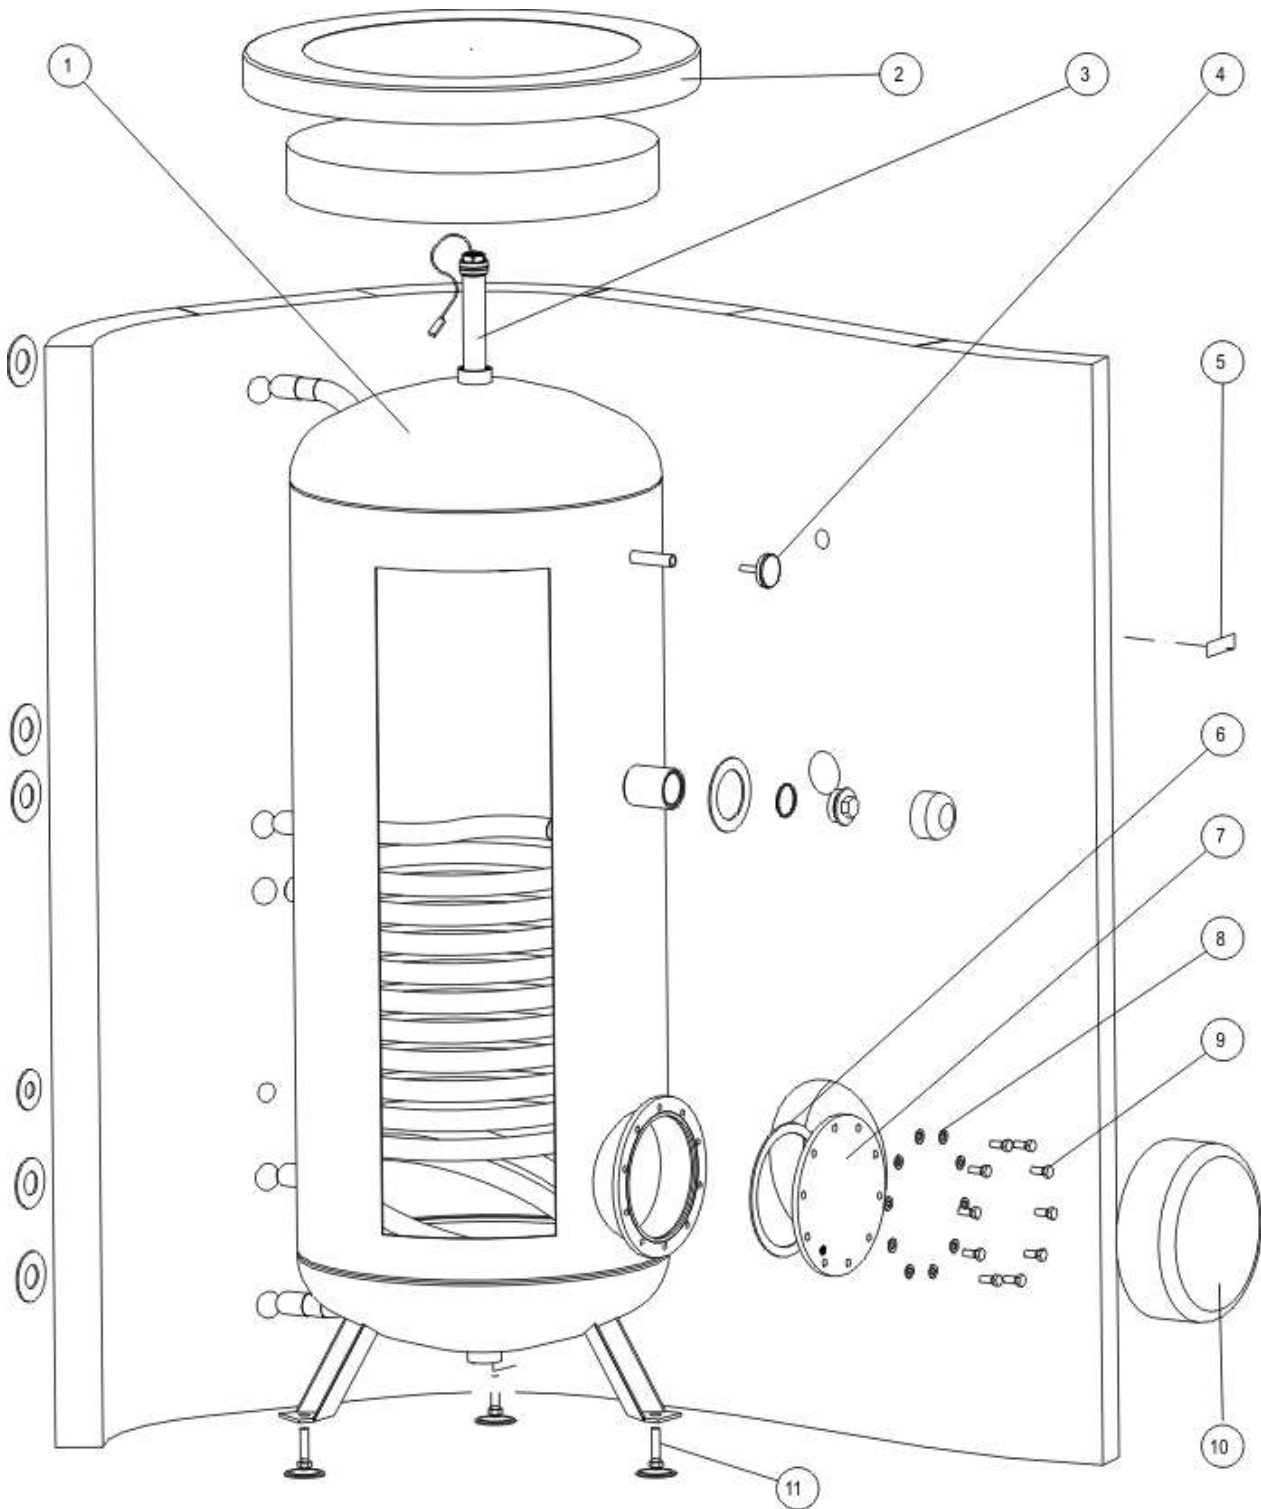

OKC 750 – 1000 NTR/1 MPa

ROZPAD – DISINTEGRATION - DIE ZERSETZUNG- ВЗРЫВНАЯ СХЕМА

OKC 750 – 1000 NTR/1 MPa

POZICE POSITION POSITION ПОЗИЦИЯ	KUSY PIECES STÜCK ШТУКИ	ČÍSLO DÍLU PART No TEILNUMMER НОМЕР ДЕТАЛИ	NÁZEV DÍLU	PART NAME	TEILBEZEICHNUNG	НАИМЕНОВАНИЕ ДЕТАЛИ
1	1	105513018	Ohřivač vody OKC 750 NTR / 1MPa	OKC 750 NTR / 1 MPa Water Heater	Wassererwärmer OKC 750 NTR / 1MPa	Водонагреватель OKC 750 NTR / 1MPa
		105513019	Ohřivač vody OKC 1000 NTR / 1MPa	OKC 1000 NTR / 1 MPa Water Heater	Wassererwärmer OKC 1000 NTR / 1MPa	Водонагреватель OKC 1000 NTR / 1MPa
2	1		Víko pláště plastové ø 910 x 1010	Plastic ø 900 x 1010 housing cover	Kunststoff-Manteldeckel ø 910 x 1010	Крышка обшивки пластиковая 910 x 1010
3	1	6199213	Anoda ND 33x1060 (G 1 1/4")	33x1060 (G 1 1/4") anode	Anode ND 33x1060 (G 1 1/4")	Анод з/ч 33x1060 (G 1 1/4")
		6199214	Anoda ND 33x1250 (G 1 1/4")	33x1250 (G 1 1/4") anode	Anode ND 33x1250 (G 1 1/4")	Анод з/ч 33x1250 (G 1 1/4")
4	1	100641400	Teploměr Bimetalický pro 1MPa	Bimetallic thermometer for 1MPa	Bimetall-Thermometer für 1MPa	Термометр биметаллический для 1 МПа
5	1		Štítek	Label	Schild	Щиток
6	1	100641303	Kroužek těsnicí ø 180 pro 750-1000	ø 180 Packing ring for 750-1000	Dichtungsring ø 180 für 750-1000	750-1000
7	1		Víko příruby ND slepá zátka pro 750-1000	Flange cover ND blind plug for 750-1000	Flanschdeckel ND Blindkappe für 750-1000	Крышка фланца з/ч пробка-заглушка для 750-1000
8	10		Podložka rovná ø 10,5	Flat washer ø 10.5	Unterlegscheibe glatt 10,5	Шайба плоская ø10,5
9	10		Šroub M10x25	M10x25 screw	Schraube M10x25	Болт M10x25
10	1		Kryt příruby Plastový 750-1000	Plastic flange cover 750-1000	Flanschdeckel Kunststoff 750-1000	Кожух фланца пластиковый 750-1000
11	3		Šroub rektifikační M12x30 (nožička)	M12x30 (foot) rectifying screw	Stellschraube M12x30 (Fuß)	Болт ректификационный M12x30 (стержень)
	1		Izolace kompletní 750 NTR	750 NTR insulation set	Isolierung komplett 750 NTR	Изоляция комплектная 750 NTR
			Izolace kompletní 1000 NTR	1000 NTR insulation set	Isolierung komplett 1000 NTR	Изоляция комплектная 1000 NTR