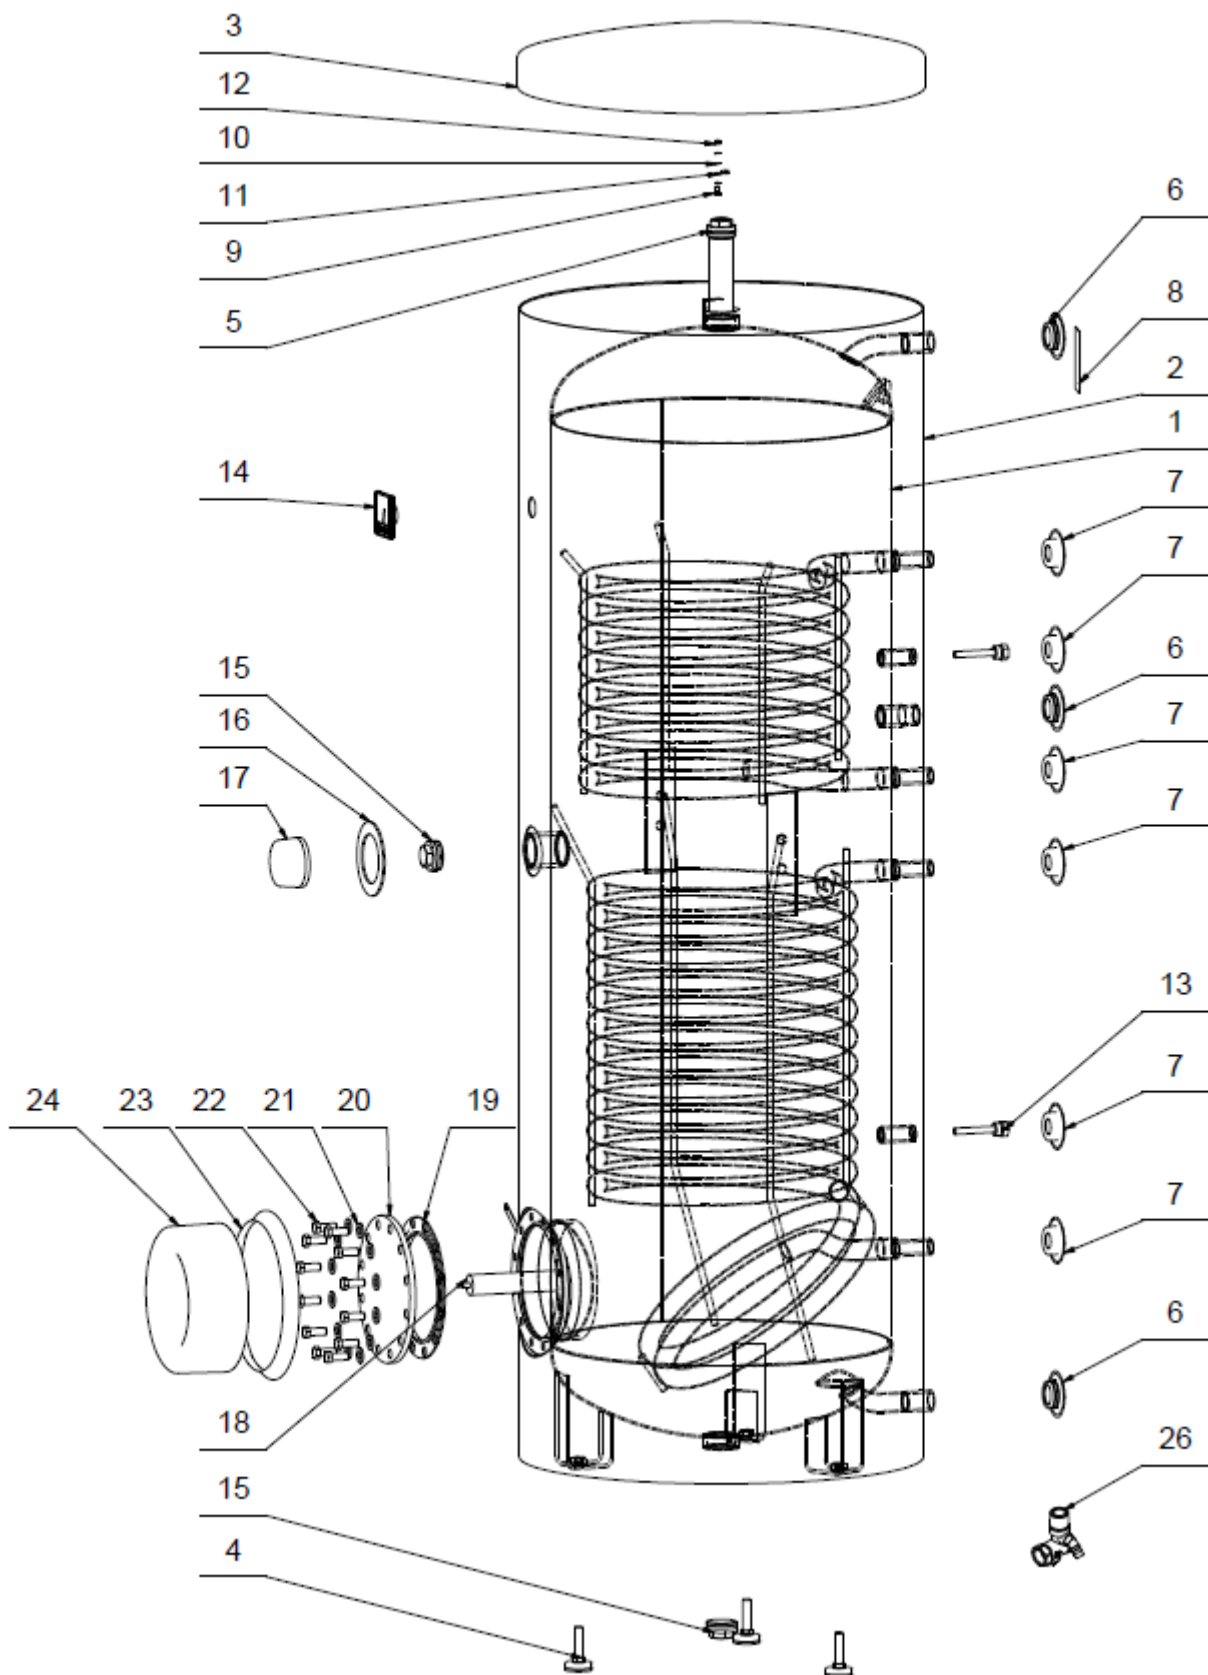

OKC 400 NTRR/BP

ROZPAD / DISINTEGRATION / DIE ZERSETZUNG / ВЗРЫВНАЯ СХЕМА

OKC 400 NTRR/BP

Pozice	Ks	Typové číslo	CZ	ENG	GER	RUS
1	1	121490101	Ohříváč vody OKC 400 NTRR/BP	OKC 400 NTRR/BP water heater	Warmwasserspeicher OKC 400 NTRR/BP	ВОДОНАГРЕВАТЕЛЬ OKC 400 NTRR/BP
2	1	6137718	Plášť vnější	External cover	Speicheraussenmantel	КОЖУХ ВНЕШНИЙ
3	1	6321953	Víko pláště	Housing lid	Manteldeckel	КРЫШКА ОБОЛОЧКИ
4	3	6309026	Šroub rektifikační	Rectification screw	Justierschraube	БОЛТ РЕКТИФИКАЦИОННЫЙ
5	1	6199221	Anoda 40x705/675 - G6/4"	Anode 40x705/675 - G6/4"	Anode 40x705/675 - G6/4"	АНОД 40x705/675 - G6/4"
6	3		Víčko boční černé	Side cover black	Seitenkappe schwarz	КРЫШКА БОКОВАЯ ЧЕРНАЯ
7	6		Víčko boční černé	Side cover black	Seitenkappe schwarz	КРЫШКА БОКОВАЯ ЧЕРНАЯ
8	1		Štítek	Label	Schild	ЩИТОК
9	1		Šroub mosazný	Brass screw	Messingschraube	ВИНТ ЛАТУННЫЙ
10	3		Podložka vějířová pozink	Galv. serrated pad	Sicherheits-unterlegscheibe verzinkt	ШАЙБА ВЕЕРНАЯ ОЦИНКОВАННАЯ
11	1		Vodič zelenožlutý č. 33	Green-yellow conductor no. 33	Leiter grün-gelb Nr. 33	ПРОВОД ЖЕЛТО-ЗЕЛЕНÝ № 33
12	1		Matice šestihranná pozink	Galv. hex nut	Sechskantmutter verzinkt	ГАЙКА ШЕСТИГРАННАЯ ОЦИНКОВАННАЯ
13	2	6422542	Jímka	Reservoir	Sammelbehälter	ПАТРОН
14	1	6388315	Indikátor teploty	Temperature indicator	Temperaturindikator	ИНДИКАТОР ТЕМПЕРАТУРЫ
15	2	6309254	Zátka	Plug	Stöpsel	ЗАГЛУШКА
16	1		MP samolepka	MP self-adhesive sticker	MP Aufkleber	MP НАКЛЕЙКА
17	1	6321849	Kryt	Cover	Abdeckung	КРЫШКА
18	1	6199202	Anoda 33 x 200/M8	Anode 33 x 200/M8	Anode 33 x 200/M8	АНОД 33 x 200/M8
19	1	6273129	Kroužek těsnící	Sealing ring	Dichtring	УПЛОТНИТЕЛЬНОЕ КОЛЬЦО
20	1	2000294	Víko příruby	Cover of flange	Flanschdecke	КРЫШКА ФЛАНЦА
21	12		Podložky rovné pozink	Galv. flat pads	Beilagscheibe verzinkt	ШАЙБА ПЛОСКАЯ ОЦИНКОВАННАЯ
22	12		Šroub pozink	Galv. screw	Schraube verzinkt	ВИНТ ОЦИНКОВАННЫЙ
23	1		Těsnící límec	Sealing collar	Dichtungskragen	УПЛОТНИТЕЛЬНЫЙ ВОРОТНИК
24	1	6322052	Kryt příruby	Cover of flange	Flanschgehäuse	КРЫШКА ФЛАНЦА
25	1		Tepelná izolace	Insulation	Wärmedämmung	ТЕПЛОИЗОЛЯЦИЯ
26	*	6422571	Pojistný ventil – není součástí balení. Možno dokoupit.	Safety valve – is not the part of the packing. It is possible to buy as a spare part.	Sicherheitsventil – ist nicht enthalten. Bestellung möglich.	ПРЕДОХРАНИТЕЛЬНЫЙ КЛАПАН – НЕ ЯВЛЯЕТСЯ ЧАСТЬЮ УПАКОВКИ. МОЖНО КУПИТЬ КАК ЗАПЧАСТЬ.