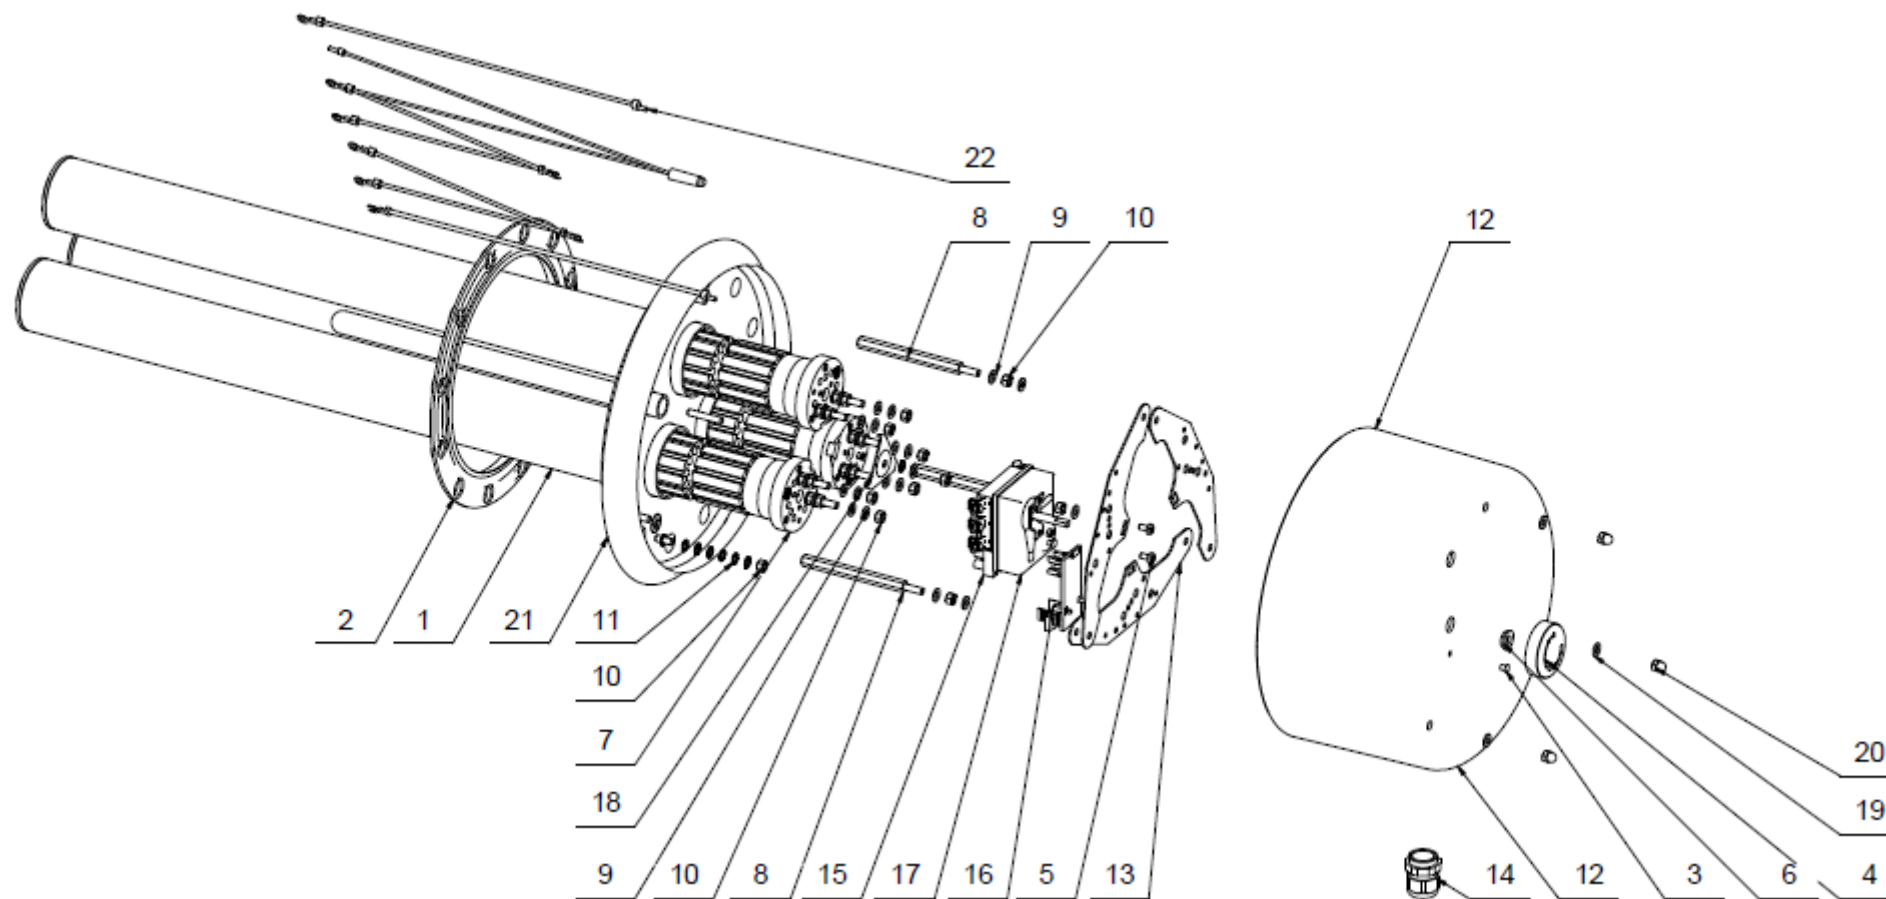

TPK 210-12/12 kW

ROZPAD / DISINTEGRATION / DIE ZERSETZUNG / ВЗРЫВНАЯ СХЕМА

TPK 210-12/12 kW

Pozice	Ks	Typové číslo	CZ	ENG	GER	RUS
-	1	2110414	TPK 210-12/12 kW	TPK 210-12/12 kW	TPK 210-12/12 kW	TPK 210-12/12 кВт
1	1	2000263	Víko příruby	Cover of flange	Flanschdecke	КРЫШКА ФЛАНЦА
2	1	6273129	Kroužek těsnící	Sealing ring	Dichtring	УПЛОТНИТЕЛЬНОЕ КОЛЬЦО
3	1		Krytka plastová - bílá	Plastic lid - white	Kunststoffkappe - Weiß	КРЫШКА ПЛАСТИКОВАЯ - БЕЛЫЙ
4	1	6321855	Knoflík termostatu	Thermostat knob	Thermostatkopf	МАХОВИК ТЕРМОСТАТА
5	2		Šroub pozink	Galv. screw	Schraube verzinkt	ВИНТ ОЦИНКОВАННЫЙ
6	1		Těsnění	Gasket	Dichtung	УПЛОТНЕНИЕ
7	3	6541565	Topné těleso	Heating element	Heizkörper	НАГРЕВАТЕЛЬНЫЙ ЭЛЕМЕНТ
8	3		Spojovací tyčka	Connecting rod	Verbindungsstange	СОЕДИНИТЕЛЬНЫЙ СТЕРЖЕНЬ
9	19		Podložky rovné pozink	Galv. flat pads	Beilagscheibe verzinkt	ШАЙБА ПЛОСКАЯ ОЦИНКОВАННАЯ
10	11		Matice šestihránná pozink	Galv. hex nut	Sechskantmutter verzinkt	ГАЙКА ШЕСТИГРАННАЯ ОЦИНКОВАННАЯ
11	8		Podložka vějířová pozink	Galv. serrated pad	Sicherheits-unterlegscheibe verzinkt	ШАЙБА ВЕЕРНАЯ ОЦИНКОВАННАЯ
12	1	6321961	Kryt elektroinstalace	Electric installation cover	Abdeckung Elektroinstallation	КОЖУХ ЭЛЕКТРООСНАЩЕНИЯ
13	3		Spojovací plech	Connecting sheet	Verbindungsblech	СОЕДИНИТЕЛЬНЫЙ ЭЛЕМЕНТ
14	1	6345703	Průchodka kabelová	Cable gland	Kabeltülle	КАБЕЛЬНАЯ ВТУЛКА
15	1	6345607	Svorkovnice	Terminal board	Klemmleiste	КЛЕММНАЯ ПЛАТА
16	1	6345603	Držák svorkovnice	Terminal board holder	Halter des Klemmleiste	ДЕРЖАТЕЛЬ КЛЕММНАЯ ПЛАТА
17	1	6405622	Termostat	Thermostat	Thermostat	ТЕРМОСТАТ
18	1		Držák topných těles	Heating element bracket	Heizkörperhalter	ДЕРЖАТЕЛЬ НАГРЕВАТЕЛЬНЫХ ЭЛЕМЕНТОВ
19	3		Podložky rovné černěné	Blackened flat pads	Beilagscheibe geschwärzt	ШАЙБА ПЛОСКАЯ ПОЧЕРНЕВШИЙ
20	3		Matice uzavřená černěná	Blackened box nut	Schraubenmutter geschlossen geschwärzt	ГАЙКА ЗАКРЫТА ПОЧЕРНЕВШИЙ
21	1		Těsnící límec	Sealing collar	Dichtungssitz	УПЛОТНИТЕЛЬНЫЙ ВОРОТНИК
22	1	6341017	Sada vodičů	Wire set	Leitersatz	КОМПЛЕКТ ПРОВОДОВ