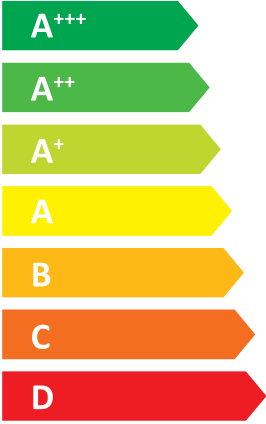

ENERG

енергия · ενέργεια

AIM11EMX
AIM11RMX3PH

55 °C

35 °C

A⁺

A⁺⁺

69 dB