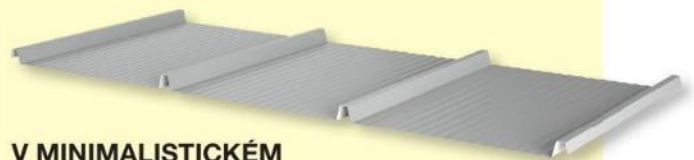

ODOLNÝ MAT

Nová povrchová úprava **TopMat** dodává plechovým krytinám Satjam osobitou tvář a jedinečnou barevnost. Strukturovaný matný povrch na bázi polyesteru o tloušťce 35 µm vytváří výbornou rezistenci vůči klimatickým vlivům. V porovnání s původními matnými povrchy dosahuje také vyšší antikorozi odolnosti. Krytina je tak chráněna před povětrnostními vlivy a mechanickým poškozením. Povrch TopMat je dostupný pro všechny ocelové krytiny Satjam.
www.satjam.cz

V MINIMALISTICKÉM PROVEDENÍ

Atraktivní vzhled a příznivé pořizovací náklady spojuje nová ocelová střešní krytina **Satjam TP26 Express**. Jednotlivé pásy krytiny jsou v ploše opatřeny nízkými žebry, aby vytvářely efekt falcovaného plechu. Instalace je jednodušší, protože není určena k naklapávání navazujících panelů. Krytina je ekonomicky výhodným řešením pro zastřešení doplňkových staveb jako garáže či stodoly. Je vhodná na střechy se sklonem od 30° a její mikroprofilace zlepšuje mechanické parametry.
www.satjam.cz