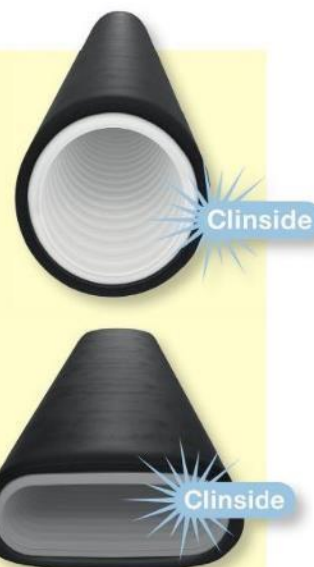

VZDUCH BEZ TEPELNÝCH ZTRÁT

Pro efektivnější přenos tepelné či chladicí energie bez zbytečných ztrát při řízeném větrání s rekuperací nabízí Zehnder nový systém tepelně izolovaných rozvodů vzduchu

ComfoTube Therm. Systém využívá izolační materiál o tloušťce 9 mm, který zcela eliminuje vznik kondenzátu. Pružnost trubek je zachována, což usnadňuje instalaci. Systém se skládá z kulatého či plochého potrubí a unikátní sady spojovacích prvků ComfoFit Therm. Díky nim je spojování potrubí snadné a minimalizuje vznik tepelných mostů.

www.zehnder.cz