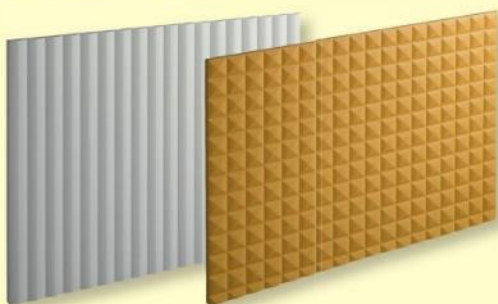

## PŮVAB 3D DEKORU

Novinkou v interiérových obkladech jsou **dekorativní panely** s plastickými motivy, které oživují trend hladkých stěn. Panely nabízejí širokou škálu tvarů, barev a dekoračních možností pro individualitu každého interiéru. Mezi atraktivní novinky patří liniové frézované tvary s obloukovým profilem a 3D motivy. K dispozici jsou fóliované a lakované panely, přičemž lakované varianty nabízejí více než 2 000 barevných odstínů. Fóliované panely zahrnují širokou škálu matných a supermatných dekorů.  
[www.trachea.cz](http://www.trachea.cz)