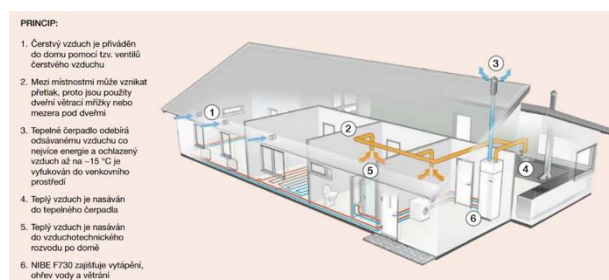

V útrobach ventilačního tepelného čerpadla NIBE S735 se nachází vestavěný zásobník vody o objemu 180 litrů, doplňkový elektrokotel o výkonu 9 kW a další příslušenství, díky němuž toto zařízení dosahuje výborných technických parametrů: rozsahu výkonu 1,1–6,4 kW, energetické třídy účinnosti při vytápění A+++ a sezónního topného faktoru (SCOP) až 4,5. K jeho vzdálené správě pomocí mobilu nebo PC slouží aplikace NIBE myUplink.

Princip rekuperace energie prostřednictvím ventilačního tepelného čerpadla NIBE F730

NIBE ENERGY SYSTEMS CZ

Družstevní závody Dražice - strojírna s.r.o.