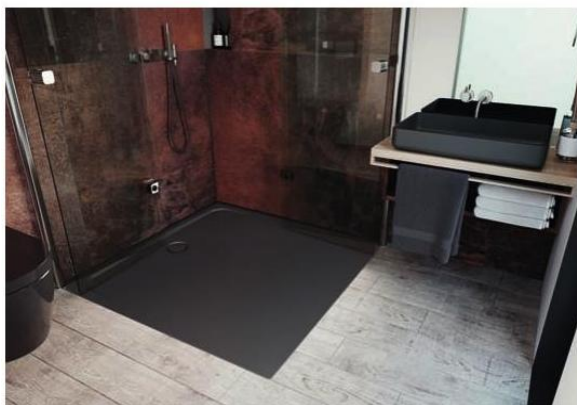

PUR-IZOLACE s.r.o. aplikuje polyuretanovou pěnu W60 vlastní výroby

k izolaci střech průmyslových i obytných budov nebo zemědělských objektů. Tato PUR pěna se vyznačuje především odolností vůči tepelným změnám, vodě i slunečnímu záření. Její životnost prodlouží samočisticí povrchový nátěr výrobce Barvy a Laky Hostivař.

PUR-IZOLACE
www.pur.cz