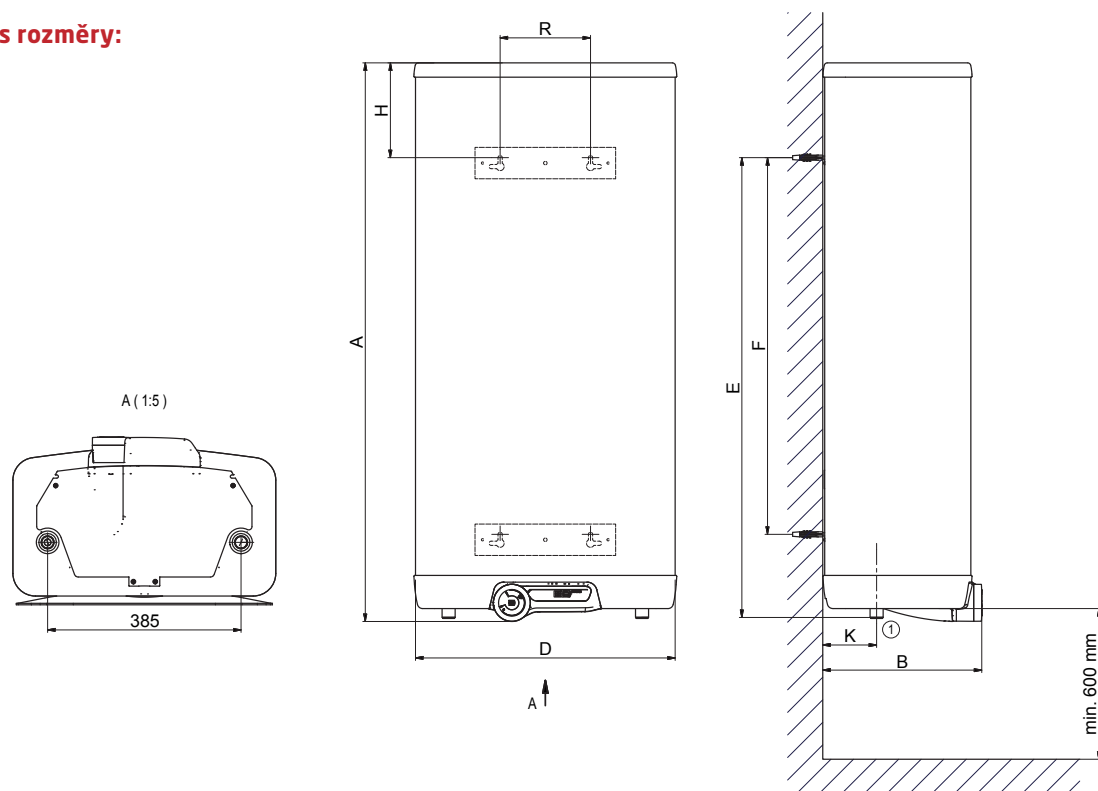

DRAŽICE
ČLEN SKUPINY NIBE

Nákres s rozměry:

Technické parametry:

Typ	OKHE ONE/E 30	OKHE ONE/E 50	OKHE ONE/E 80	OKHE ONE/E 100	OKHE ONE/E 120
Objednací číslo	1811108101	1805108101	1801108101	1808108101	1803108101
Objem [l]	28	41	65	80	98
Rozměry (výška × šířka × hloubka) [mm]	617 × 523 × 318	845 × 523 × 318	1112 × 523 × 318	1327 × 523 × 318	1552 × 523 × 318
Maximální hmotnost ohřívače (bez vody) [kg]	22	31	46	55	62
Tloušťka izolace (PUR) [mm]	min. 33	min. 33	min. 33	min. 33	min. 33
Tepelná vodivost izolace λ [W.m ⁻¹ .K ⁻¹]	0,022	0,022	0,022	0,022	0,022
Příkon topného tělesa [W]	1100	2000	2000	2000	2000
Doba ohřevu z 10°C na 60°C [hod]	1,5	1,5	2	2,5	3
Elektrické připojení	1/N/PE ~230 V / 50 Hz				
Doporučená hodnota jističe [A]	10	16	16	16	16
Elektrické krytí	IP 44	IP 44	IP 44	IP 44	IP 44
Maximální provozní teplota / přetlak v nádobě [°C/bar]	80 / 6	80 / 6	80 / 6	80 / 6	80 / 6
Denní spotřeba elektrické energie [kWh]	2,69	6,25	6,40	6,56	6,55
Směšovaná voda V40 [l]	39,37	72,16	88,77	113,12	118,16
Zátěžový profil	S	M	M	M	M
Třída energetické účinnosti	C	C	C	C	C
Energetická účinnost [%]	33	38	37	37	37
Roční spotřeba elektrické energie [kWh]	561	1353	1378	1405	1403
Nastavení termostatu od výrobce [°C]	55	55	55	55	55
Akustický výkon [dB]	15	15	15	15	15
Funkce pouze v nízkém tarifu elektrické energie	ano	ano	ano	ano	ano
Funkce SMART	0	0	0	0	0

Tabulka rozměrů:

Typ	OKHE ONE/E 30	OKHE ONE/E 50	OKHE ONE/E 80	OKHE ONE/E 100	OKHE ONE/E 120
A	617	845	1112	1327	1552
B	318	318	318	318	318
D	523	523	523	523	523
E	500	730	920	1135	1360
F	350	560	750	950	1150
H	110	110	190	190	190
K	110	110	110	110	110
R	180	180	180	180	180